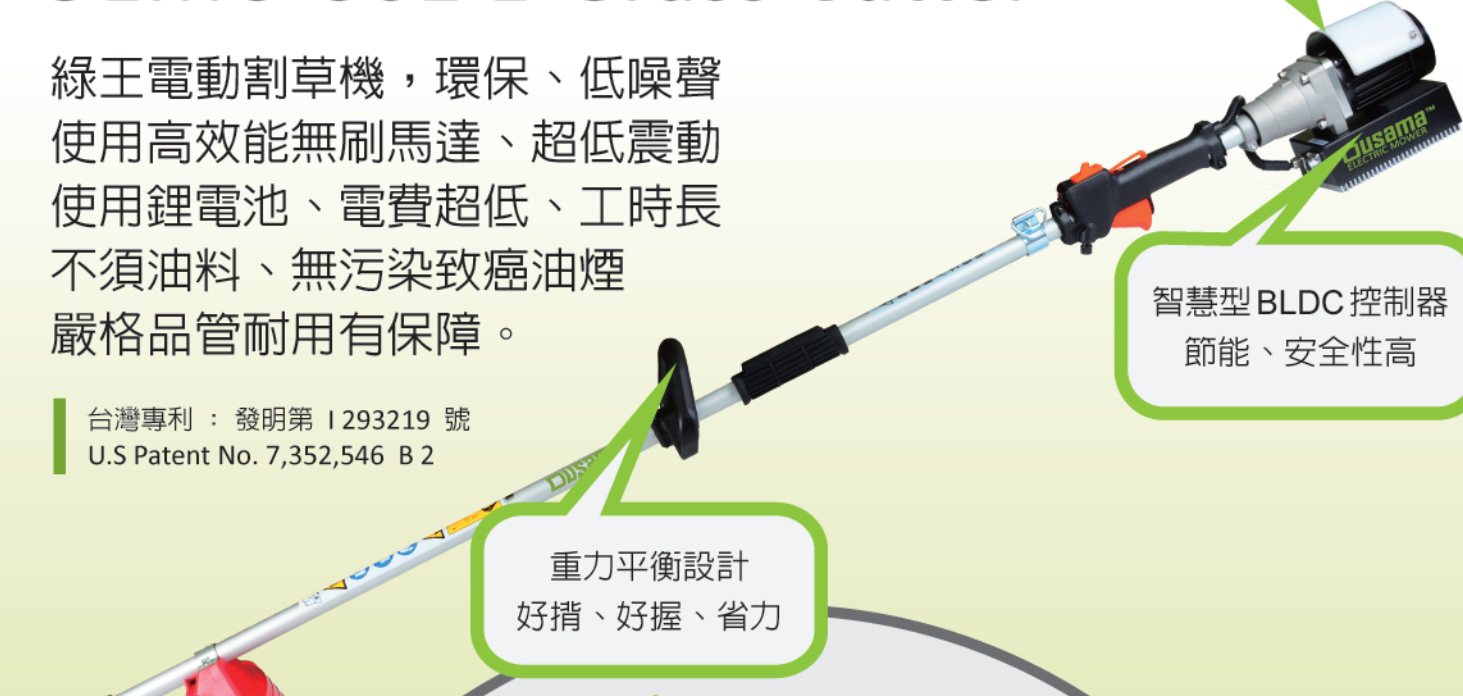

OEMU-361 E-Grass Cutter

綠王電動割草機，環保、低噪聲
使用高效能無刷馬達、超低震動
使用鋰電池、電費超低、工時長
不須油料、無污染致癌油煙
嚴格品管耐用有保障。

台灣專利：發明第 I 293219 號
U.S Patent No. 7,352,546 B 2

直流無刷馬達 (BLDC)

智慧型 BLDC 控制器
節能、安全性高

重力平衡設計
好揹、好握、省力

低震動、工作輕鬆
工時超長、電費超低
不用油料、無油煙
不致癌、環保健康

Multi 多種配件可更換！
符合工作需求！

400W 400W 高效能
直流無刷馬達

OEMU-361

OEMU-361 標準配件

項次	料號	名稱
01	EM-361	主機
02	EM-004	牛筋盤
03	EM-120	肩帶
04	EM-130	安全檔板
05	EM-140	握把
06	EM-36VB	電池
07	EM-36BX	電池包
08	EM-36BC-1.5M	電源線
09	EM-C360	充電器
10	EM-110	充電器電源線
11	EM-150	工具包
12	EM-160	操作手冊

弱電顯示

MIT 36V 鋰電池

3-speed 三段調速設計，動力滿足！